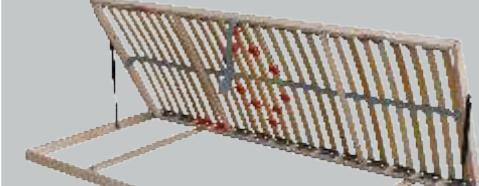

RLVB0(xx)P/L - rošt bočně výklopný (pravý)