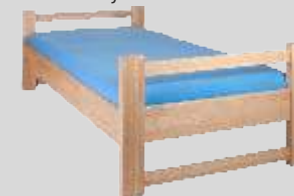

100/100B - LUCAS jednolůžko